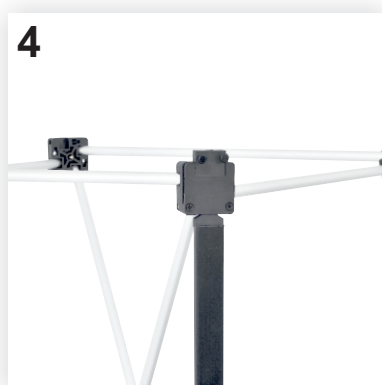

Instrucțiuni de montaj

PO230 PopUp ARC 3x3 curb dubla fata

Conținutul coletului:

- A. Geantă rigidă: 1 buc.
- B. Personalizare PopUp: 8 fâșii
- C. Structură PopUp: 1 buc.
- D. Baghete metalice și o husă textilă: 24buc.
- E. Spot luminos: 1 buc.

Pozele sunt cu titlu de prezentare; produsul dvs. poate fi ușor diferit!

Instrucțiuni de montaj

PO230 PopUp ARC 3x3 curb dubla fata

7-8. Montați spotul luminos (E) în partea de sus a structurii PopUp în stânga intersecției barelor de aluminiu: introduceți capătul tijei de susținere a spotului luminos prevăzut cu canale de fixare între cele două bare de aluminiu (vedeți poza de detaliu). Spotul luminos se poate monta în partea de sus a oricăreia dintre cele trei coloane ale sistemului.

9. Se scoate fiecare fâșie (B) din geanta rigidă (A) rulând-o spre interior pentru a obține câte un sul mai mic. Fâșiile personalizate sunt numerotate de la stânga la dreapta pentru a facilita poziționarea acestora pe structură (C).

13-14. După montajul fâșiilor centrale, se fixează fâșiile laterale: 1 și 5. Acestea se curbează în formă de semicilindru și se agăță cu o margine în față și cu cealaltă în spatele structurii (C) pentru a forma astfel lateralul PopUp-ului.