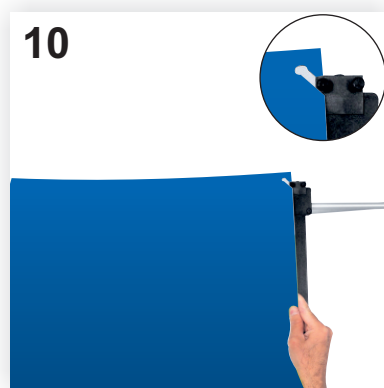

Instrucțiuni de montaj

PO230 PopUp ARC 3x3 curb dubla fata

Conținutul coletului:

- A. Geantă rigidă: 1 buc.
- B. Personalizare PopUp: 8 fâșii
- C. Structură PopUp: 1 buc.
- D. Baghete metalice și o husă textilă: 24buc.
- E. Spot luminos: 1 buc.

Pozele sunt cu titlu de prezentare; produsul dvs. poate fi ușor diferit!

Instrucțiuni de montaj

PO230 PopUp ARC 3x3 curb dubla fata

7-8. Montați spotul luminos (E) în partea de sus a structurii PopUp în stânga intersecției barelor de aluminiu: introduceți capătul tijei de susținere a spotului luminos prevăzut cu canale de fixare între cele două bare de aluminiu (vedeți poza de detaliu). Spotul luminos se poate monta în partea de sus a oricăreia dintre cele trei coloane ale sistemului.

9. Se scoate fiecare fâșie (B) din geanta rigidă (A) rulând-o spre interior pentru a obține câte un sul mai mic. Fâșiile personalizate sunt numerotate de la stânga la dreapta pentru a facilita poziționarea acestora pe structură (C).