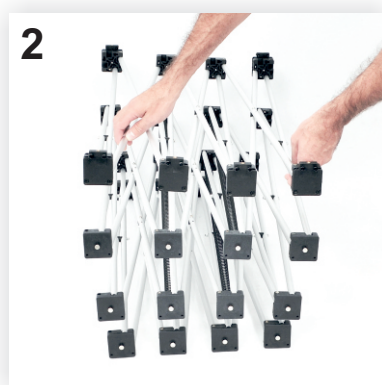

Instrucțiuni de montaj

PO230 PopUp ARC 3x3 curb dubla fata

Conținutul coletului:

- A. Geantă rigidă: 1 buc.
- B. Personalizare PopUp: 8 fâșii
- C. Structură PopUp: 1 buc.
- D. Baghete metalice și o husă textilă: 24buc.
- E. Spot luminos: 1 buc.

Pozele sunt cu titlu de prezentare; produsul dvs. poate fi ușor diferit!

Instrucțiuni de montaj

PO230 PopUp ARC 3x3 curb dubla fata

7-8. Montați spotul luminos (E) în partea de sus a structurii PopUp în stânga intersecției barelor de aluminiu: introduceți capătul tijei de susținere a spotului luminos prevăzut cu canale de fixare între cele două bare de aluminiu (vedeți poza de detaliu). Spotul luminos se poate monta în partea de sus a oricăreia dintre cele trei coloane ale sistemului.

9. Se scoate fiecare fâșie (B) din geanta rigidă (A) rulând-o spre interior pentru a obține câte un sul mai mic. Fâșiile personalizate sunt numerotate de la stânga la dreapta pentru a facilita poziționarea acestora pe structură (C).

13-14. După montajul fâșiilor centrale, se fixează fâșiile laterale: 1 și 5. Acestea se curbează în formă de semicilindru și se agăță cu o margine în față și cu cealaltă în spatele structurii (C) pentru a forma astfel lateralul PopUp-ului.