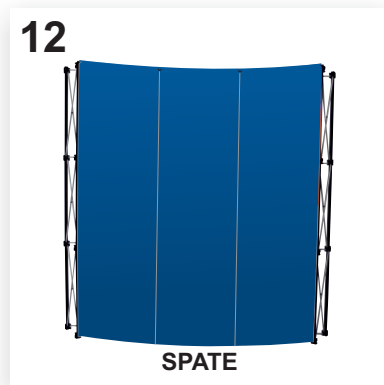

Instrucțiuni de montaj

PO230 PopUp ARC 3x3 curb dubla fata

Conținutul coletului:

- A. Geantă rigidă: 1 buc.
- B. Personalizare PopUp: 8 fâșii
- C. Structură PopUp: 1 buc.
- D. Baghete metalice și o husă textilă: 24buc.
- E. Spot luminos: 1 buc.

Pozele sunt cu titlu de prezentare; produsul dvs. poate fi ușor diferit!

Instrucțiuni de montaj

PO230 PopUp ARC 3x3 curb dubla fata

7-8. Montați spotul luminos (E) în partea de sus a structurii PopUp în stânga intersecției barelor de aluminiu: introduceți capătul tijei de susținere a spotului luminos prevăzut cu canale de fixare între cele două bare de aluminiu (vedeți poza de detaliu). Spotul luminos se poate monta în partea de sus a oricăreia dintre cele trei coloane ale sistemului.

9. Se scoate fiecare fâșie (B) din geanta rigidă (A) rulând-o spre interior pentru a obține câte un sul mai mic. Fâșiile personalizate sunt numerotate de la stânga la dreapta pentru a facilita poziționarea acestora pe structură (C).

13-14. După montajul fâșiilor centrale, se fixează fâșiile laterale: 1 și 5. Acestea se curbează în formă de semicilindru și se agăță cu o margine în față și cu cealaltă în spatele structurii (C) pentru a forma astfel lateralul PopUp-ului.