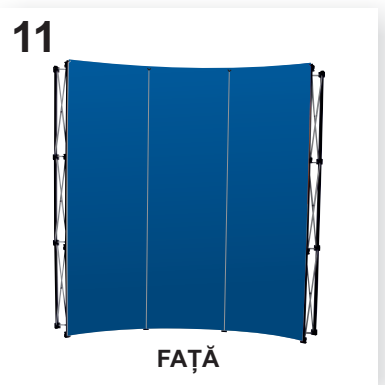

Instrucțiuni de montaj

PO230 PopUp ARC 3x3 curb dubla fata

Conținutul coletului:

- A. Geantă rigidă: 1 buc.
- B. Personalizare PopUp: 8 fâșii
- C. Structură PopUp: 1 buc.
- D. Baghete metalice și o husă textilă: 24buc.
- E. Spot luminos: 1 buc.

Pozele sunt cu titlu de prezentare; produsul dvs. poate fi ușor diferit!

Instrucțiuni de montaj

PO230 PopUp ARC 3x3 curb dubla fata

7-8. Montați spotul luminos (E) în partea de sus a structurii PopUp în stânga intersecției barelor de aluminiu: introduceți capătul tijei de susținere a spotului luminos prevăzut cu canale de fixare între cele două bare de aluminiu (vedeți poza de detaliu). Spotul luminos se poate monta în partea de sus a oricăreia dintre cele trei coloane ale sistemului.

9. Se scoate fiecare fâșie (B) din geanta rigidă (A) rulând-o spre interior pentru a obține câte un sul mai mic. Fâșiile personalizate sunt numerotate de la stânga la dreapta pentru a facilita poziționarea acestora pe structură (C).

13-14. După montajul fâșiilor centrale, se fixează fâșiile laterale: 1 și 5. Acestea se curbează în formă de semicilindru și se agăță cu o margine în față și cu cealaltă în spatele structurii (C) pentru a forma astfel lateralul PopUp-ului.