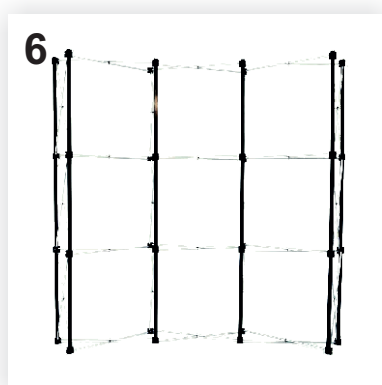

Instrucțiuni de montaj

PO230 PopUp ARC 3x3 curb dubla fata

Conținutul coletului:

- A. Geantă rigidă: 1 buc.
- B. Personalizare PopUp: 8 fâșii
- C. Structură PopUp: 1 buc.
- D. Baghete metalice și o husă textilă: 24buc.
- E. Spot luminos: 1 buc.

Pozele sunt cu titlu de prezentare; produsul dvs. poate fi ușor diferit!

Instrucțiuni de montaj

PO230 PopUp ARC 3x3 curb dubla fata

7-8. Montați spotul luminos (E) în partea de sus a structurii PopUp în stânga intersecției barelor de aluminiu: introduceți capătul tijei de susținere a spotului luminos prevăzut cu canale de fixare între cele două bare de aluminiu (vedeți poza de detaliu). Spotul luminos se poate monta în partea de sus a oricăreia dintre cele trei coloane ale sistemului.

9. Se scoate fiecare fâșie (B) din geanta rigidă (A) rulând-o spre interior pentru a obține câte un sul mai mic. Fâșiile personalizate sunt numerotate de la stânga la dreapta pentru a facilita poziționarea acestora pe structură (C).

13-14. După montajul fâșiilor centrale, se fixează fâșiile laterale: 1 și 5. Acestea se curbează în formă de semicilindru și se agăță cu o margine în față și cu cealaltă în spatele structurii (C) pentru a forma astfel lateralul PopUp-ului.