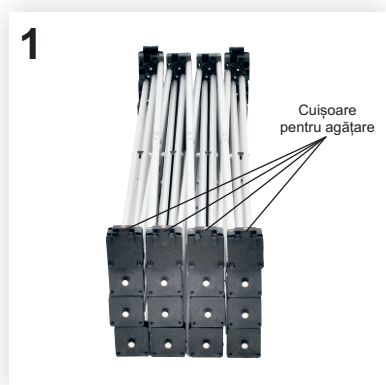

Instrucțiuni de montaj

PO230 PopUp ARC 3x3 curb dubla fata

Conținutul coletului:

- A. Geantă rigidă: 1 buc.
- B. Personalizare PopUp: 8 fâșii
- C. Structură PopUp: 1 buc.
- D. Baghete metalice și o husă textilă: 24buc.
- E. Spot luminos: 1 buc.

Pozele sunt cu titlu de prezentare; produsul dvs. poate fi ușor diferit!

Instrucțiuni de montaj

PO230 PopUp ARC 3x3 curb dubla fata

7-8. Montați spotul luminos (E) în partea de sus a structurii PopUp în stânga intersecției barelor de aluminiu: introduceți capătul tijei de susținere a spotului luminos prevăzut cu canale de fixare între cele două bare de aluminiu (vedeți poza de detaliu). Spotul luminos se poate monta în partea de sus a oricăreia dintre cele trei coloane ale sistemului.

9. Se scoate fiecare fâșie (B) din geanta rigidă (A) rulând-o spre interior pentru a obține câte un sul mai mic. Fâșiile personalizate sunt numerotate de la stânga la dreapta pentru a facilita poziționarea acestora pe structură (C).

11-12. Derulați fiecare fâșie în jos și atașați-o de baghetele metalice. Marginea fiecărei fâșii se va poziționa pe jumătatea baghetei metalice, cealaltă jumătate rămânând liberă pentru fixarea fâșiei alăturate. La sistemele curbe, fâșiile vor avea o mică curbură spre interior în față (vezi poza 11) și o mică curbură spre exterior în spate (vezi poza 12).